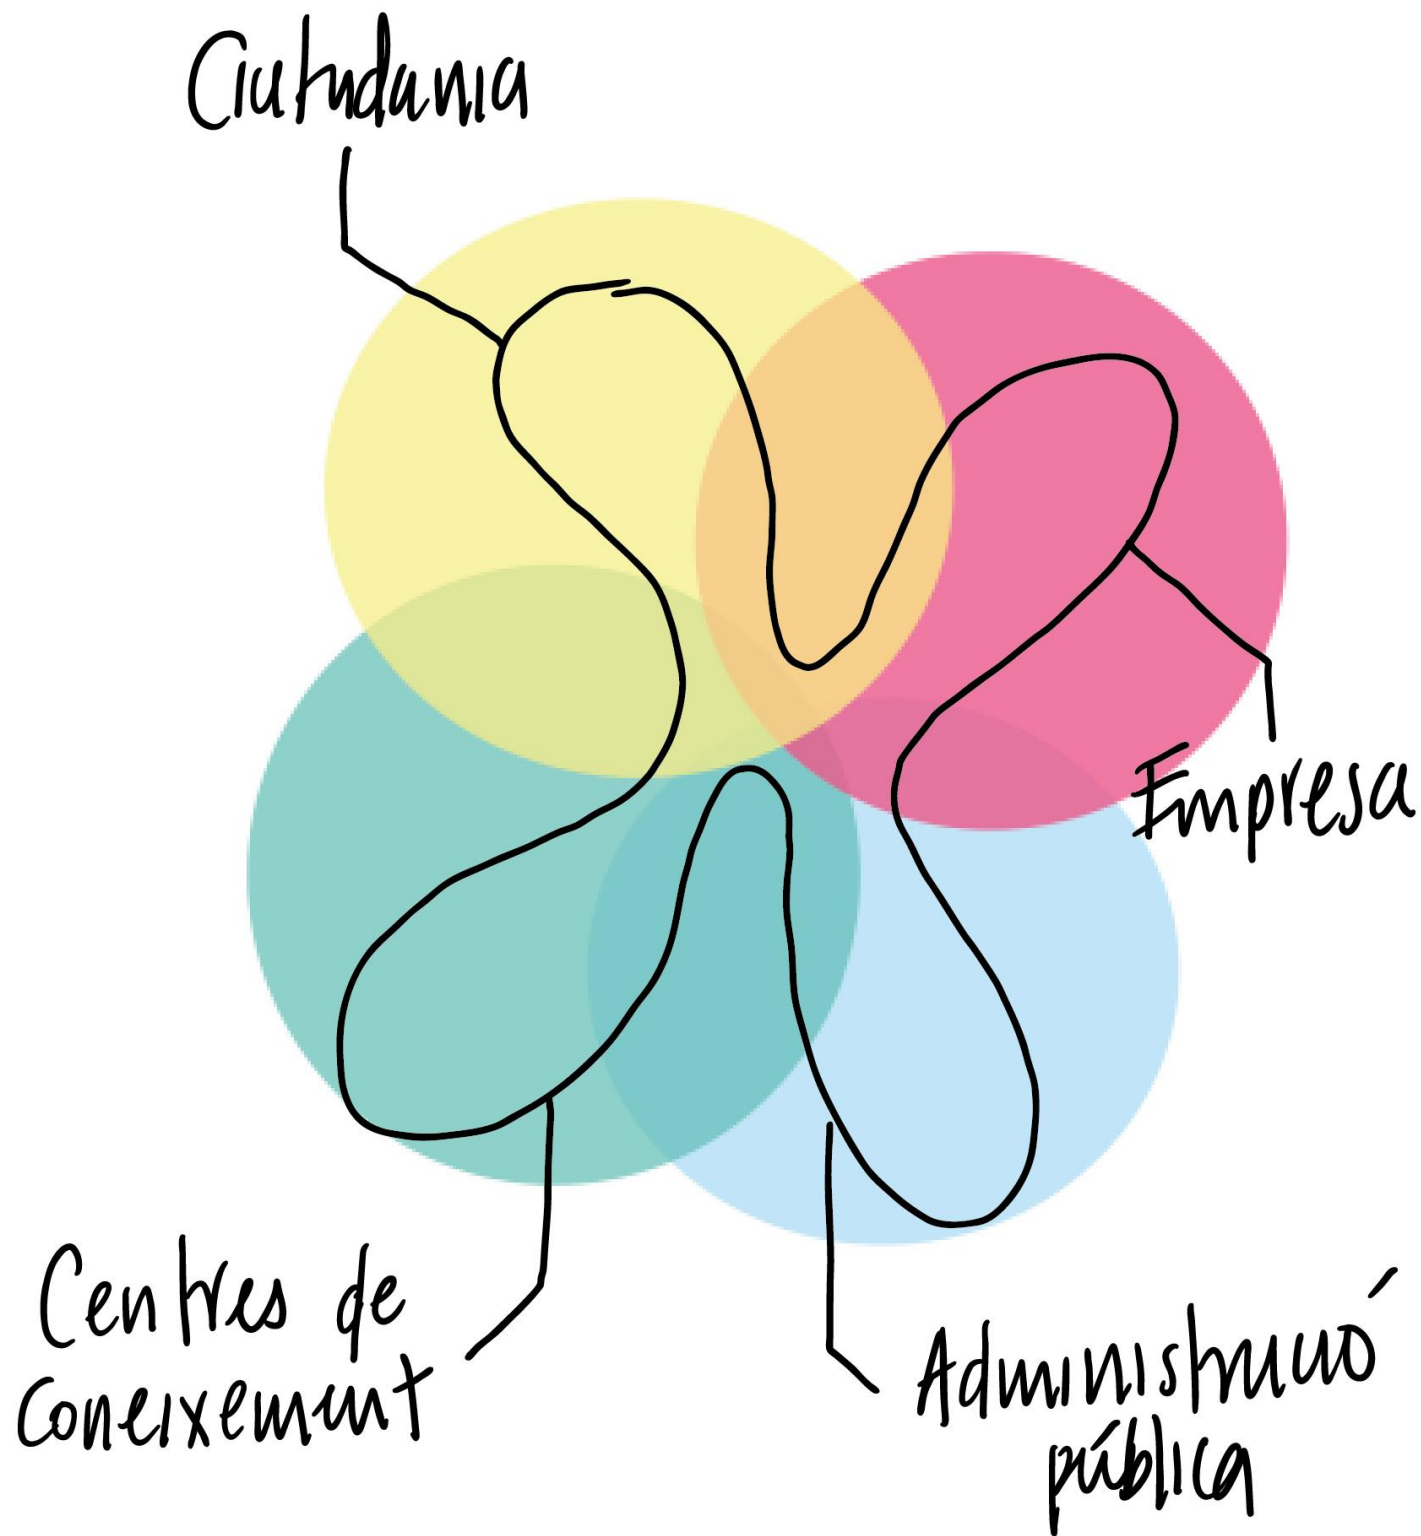

Referències: Claudia Misteli

Entendre CoboLAB com a Laboratori d'Innovació Social públic que funciona basant-se en el model d'innovació de la quàdruple hèlix (4H) no és sempre una tasca fàcil per a aquells que no estan familiaritzats amb el concepte.

Imprimible identificatius de la 4H [aquí](#)

Imprimible hèlixs [aquí](#)

Fitxa Proposta 4H [aquí](#)

Bolígrafs i/o retoladors de colors

Fase	En què consisteix?	Temps aprox.	
1	<p>Omplir els identificatius segons la hèlix a la qual el participant representa (ciutadania, empresa, administració pública i centres de coneixement)</p> <p>Presentació de cadascun dels participants</p>	10'	
2	Explicació del model de la 4H dins de l'ecosistema de CoboLAB utilitzant la metàfora del cromosoma.	10'	
3	Omplir la fitxa amb una proposta de col·laboració	10'	
4	Posada en comú de les propostes de col·laboració.	Variable	
		Temps total	30' - 60'

AP

CC

E

C

coboi

coboi

coboi

post coboi

**Com t'ho
imagines?**

Dibuix lliure!

Títol:
Versió: Adaptable
Col·lecció:

No et tallis i utilitza aquesta fitxa en blanc per adaptar la metodologia a les teves necessitats!

Fase	Descripció	Temps	Resultats esperats
1			
2			
3			
4			